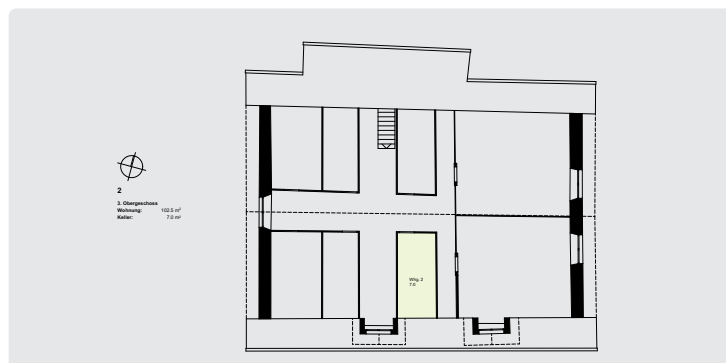

# WOHNEN IM DENKMALSCHUTZ NÄFELS

Wohnung 2  
Zimmer: 2 ½  
Stockwerk: EG  
Nettowoohnfläche: 102.5 m<sup>2</sup>

Adresse:  
Letz 15  
8752 Näfels

Position Kellerabteil im Dachgeschoss

2

Erdgeschoss 102.5 m<sup>2</sup>  
Wohnung: 102.5 m<sup>2</sup>  
Keller: 7.0 m<sup>2</sup>